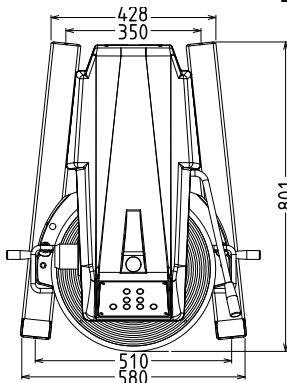

Boven aanzicht

Elektra

Voltage

600272 (MBE40AB) 200-240 V/1N ph/50/60 Hz

Elektrisch max. vermogen

2.2 kW

Stekker type

Kabel zonder stekker

Capaciteit

Capaciteit

40 liter

Algemene gegevens

Externe afmetingen, lengte 655 mm

Externe afmetingen, breedte 850 mm

Externe afmetingen, hoogte 1370 mm

Gewicht, netto (kg) 190

Waterdichtheid index IP23

Planeetmengers
Planeetmenger 40 liter, elektronische regeling, H-aansluiting, 230V
Het bedrijf behoudt het recht de producten te modificeren zonder voorafgaande melding.

2025.02.14