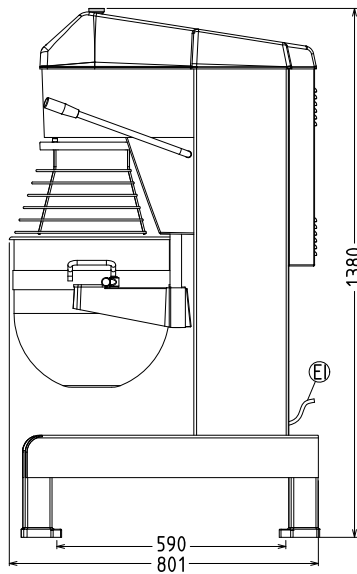

Zij aanzicht

EI = Elektrische aansluiting