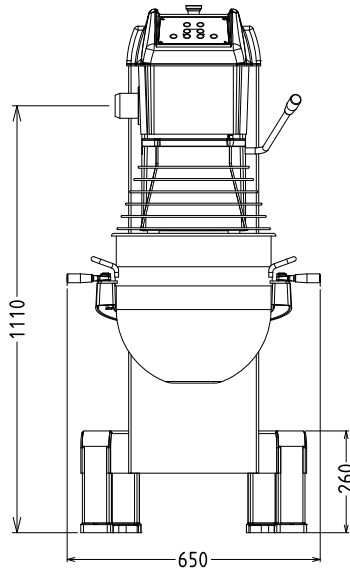

Zij aanzicht

Electrolux
PROFESSIONAL

Planeetmengers Planeetmenger 40 liter, elektronische regeling, H-aansluiting, 230V

Front aanzicht